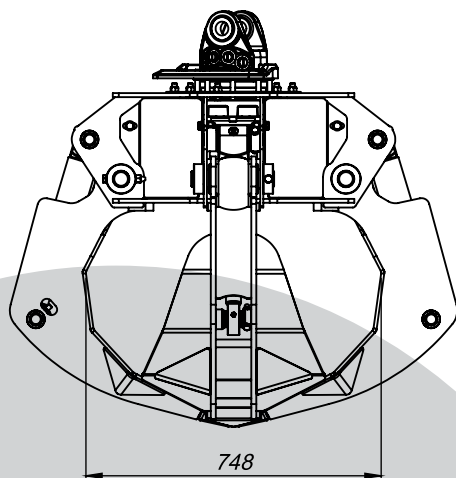

INFORMATIVO TÉCNICO

DADOS TÉCNICOS

Capacidade	200 litros
Peso	295 kg
Carga Máxima	2.000 kg
Pressão de Trabalho (máx.)	270 bar
Nº. de unhas	4

comercial@potenzaindustria.com.br
 www.potenzaindustria.com.br
 Fone: +55 (49) 3226-0677
 Lages - SC