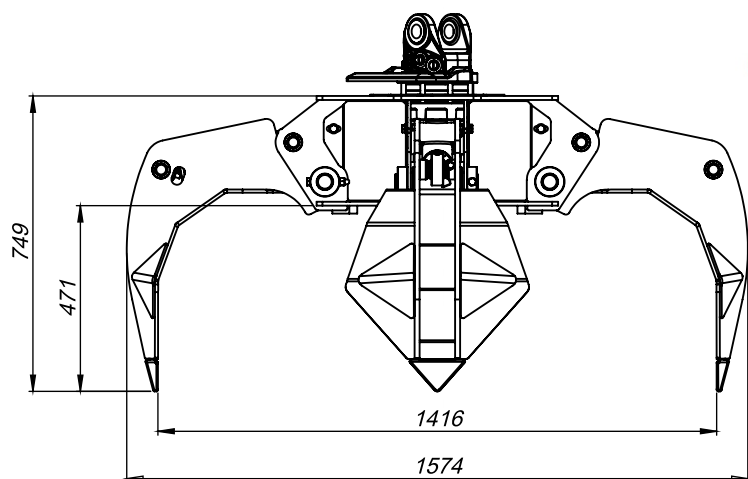

INFORMATIVO TÉCNICO

DADOS TÉCNICOS

Capacidade	200 litros
Peso	295 kg
Carga Máxima	2.000 kg
Pressão de Trabalho (máx.)	270 bar
Nº. de unhas	4

comercial@potenzaindustria.com.br
 www.potenzaindustria.com.br
 Fone: +55 (49) 3226-0677
 Lages - SC