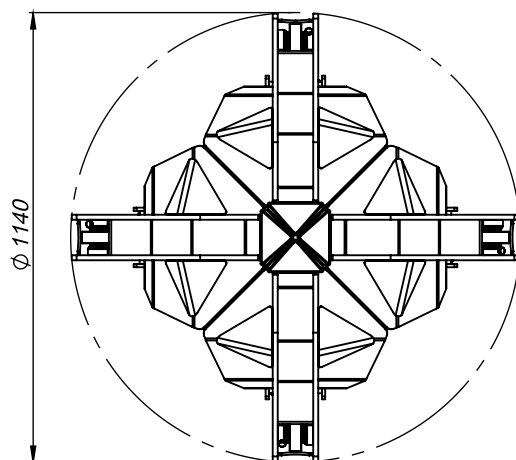

INFORMATIVO TÉCNICO

DADOS TÉCNICOS

Capacidade	200 litros
Peso	295 kg
Carga Máxima	2.000 kg
Pressão de Trabalho (máx.)	270 bar
Nº. de unhas	4

comercial@potenzaindustria.com.br
 www.potenzaindustria.com.br
 Fone: +55 (49) 3226-0677
 Lages - SC