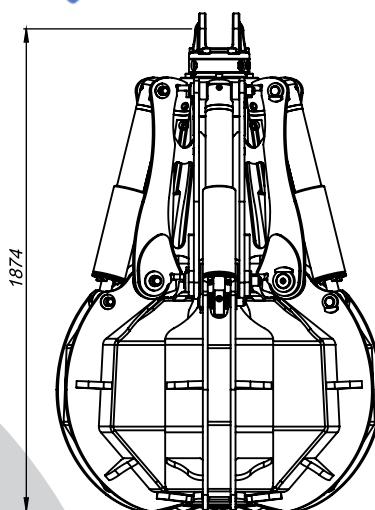

INFORMATIVO TÉCNICO

DADOS TÉCNICOS

Capacidade	500 litros
Peso	1.200 kg
Carga Máxima	2.000 kg
Pressão de Trabalho (máx.)	270 bar
Nº. de unhas	5

comercial@potenzaindustria.com.br
www.potenzaindustria.com.br
Fone: +55 (49) 3226-0677
Lages - SC