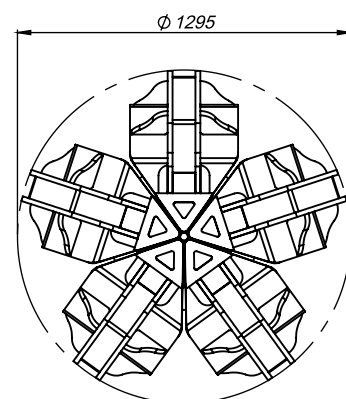

INFORMATIVO TÉCNICO

DADOS TÉCNICOS

Capacidade	500 litros
Peso	1.200 kg
Carga Máxima	2.000 kg
Pressão de Trabalho (máx.)	270 bar
Nº. de unhas	5

comercial@potenzaindustria.com.br
www.potenzaindustria.com.br
Fone: +55 (49) 3226-0677
Lages - SC