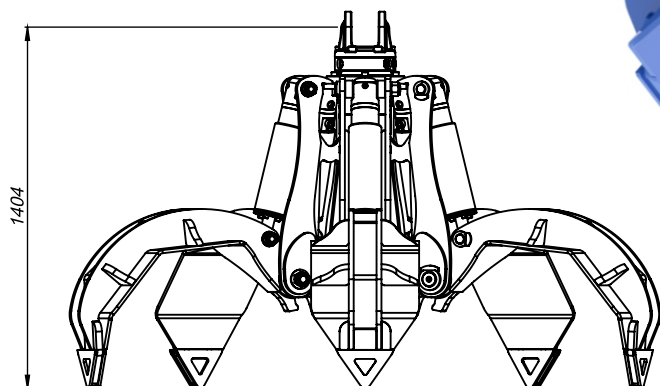

INFORMATIVO TÉCNICO

DADOS TÉCNICOS

Capacidade	500 litros
Peso	1.200 kg
Carga Máxima	2.000 kg
Pressão de Trabalho (máx.)	270 bar
Nº. de unhas	5

comercial@potenzaindustria.com.br
www.potenzaindustria.com.br
Fone: +55 (49) 3226-0677
Lages - SC