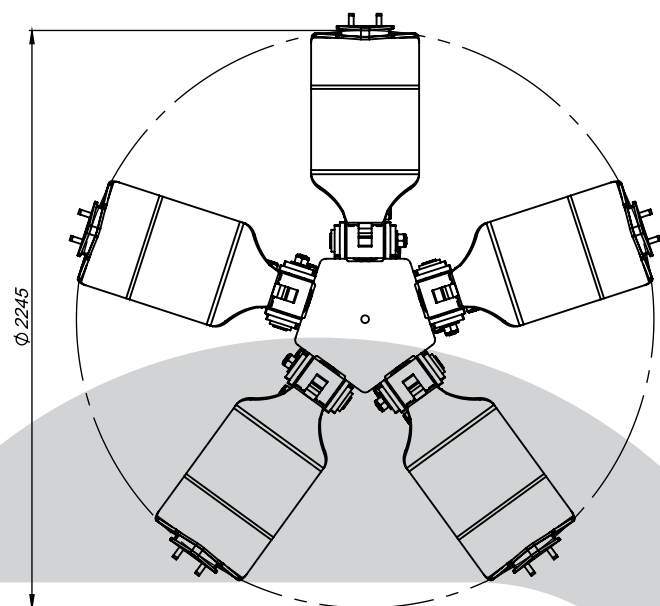

INFORMATIVO TÉCNICO

DADOS TÉCNICOS

Capacidade	500 litros
Peso	1.200 kg
Carga Máxima	2.000 kg
Pressão de Trabalho (máx.)	270 bar
Nº. de unhas	5

comercial@potenzaindustria.com.br
www.potenzaindustria.com.br
Fone: +55 (49) 3226-0677
Lages - SC